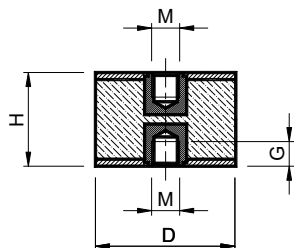

Cylindrical Bobbins: rubber / stainlesssteel – Type:FFX / *Antivibrante Cilindrico: gomma / inox* – Tipo:FFX

 Antivibration mounts made by rubber and steel parts
MATERIALS metal components are in stainless steel
 NR/SBR rubber compound
SHORE 55° +/-5°
USE female-female

 *Antivibranti gomma-metallo*
MATERIALI parti metalliche sono inox
 Parti in gomma mescola NR/SBR
SHORE 55° +/-5°
IMPIEGO femmina-femmina

Type Tipo	Cod. N°	D	H	G	M
F3X 08-08	AV001674	8	8	3	M3
F3X 10-10	AV001677	10	10	4	M4
F3X 10-15	AV001678	10	15	4	M4
F3X 15-15	AV001681	15	15	5	M4
F3X 15-15-M5	AV001682	15	15	5	M5
F3X 15-20	AV001683	15	20	5	M4
F3X 15-25	AV001684	15	25	4	M4
F3X 15-30	AV001685	15	30	4	M4
F3X 20-15	AV001689	20	15	6	M6
F3X 20-20	AV001690	20	20	6	M6
F3X 20-25	AV001691	20	25	6	M6
F3X 25-20	AV001696	25	20	6	M6
F3X 25-25	AV001697	25	25	6	M6
F3X 25-30	AV001698	25	30	6	M6
F3X 30-20	AV001703	30	20	8	M8
F3X 30-25	AV001704	30	25	8	M8
F3X 30-30	AV001705	30	30	8	M8
F3X 30-40	AV001706	30	40	8	M8
F3X 40-25	AV001711	40	25	8	M8
F3X 40-30	AV001712	40	30	8	M8
F3X 40-30-M10	AV001713	40	30	10	M10
F3X 40-35	AV001714	40	35	8	M8
F3X 40-40	AV001715	40	40	8	M8
F3X 50-30	AV001720	50	30	10	M10
F3X 50-40	AV001721	50	40	10	M10
F3X 50-45	AV001722	50	45	10	M10