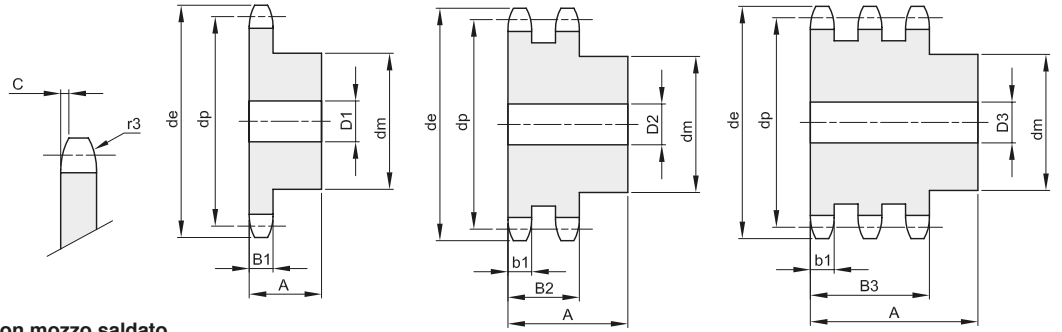

PIGNONI PER CATENE A RULLI - DIN 8187 - ISO 606

SPROCKETS FOR ROLLER CHAINS - DIN 8187 - ISO 606

3/8" x 7/32"
9,525 x 5,72 mm
Rullo 6,35 mm
06B - 1 - 2 - 3

| B1 | B2 | B3 | b1 | C | r3 |
|-----|------|------|-----|---|----|
| 5,3 | 15,4 | 25,6 | 5,2 | 1 | 10 |