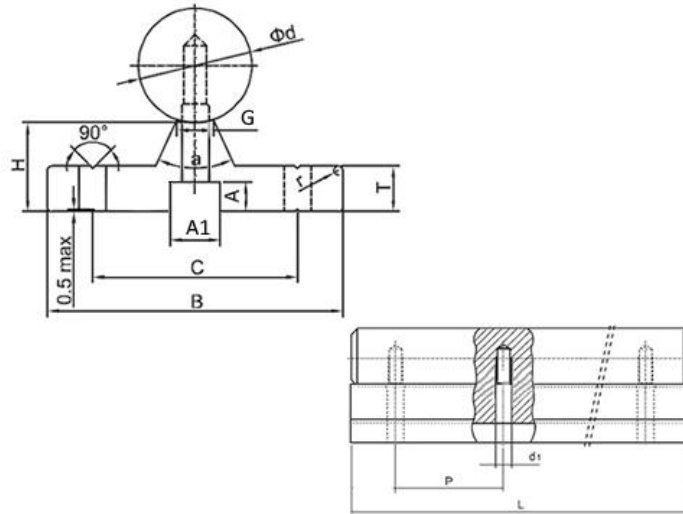

ВАЛ ПРЕЦИЗИОННЫЙ С ОПОРОЙ ТИП «TBR»

Материал: Сталь/Алюминий

| Тип | Артикул | Диаметр, | | h ₀ | e | B | H | T | G | C | S | θ | A | A1 | d ₁ | L | P | Вес |
|-------|----------|----------|------|----------------|----|-------|----|------|----|-----|----|-----|-----|-----|----------------|-----|-------|-----|
| | | d | mm | | | | | | | | | | | | | | | |
| TBR16 | TBR16EMT | 16 | 22 | 25 | 50 | 14,84 | 6 | 8 | 37 | 5,5 | 60 | 6 | 9,5 | 5,5 | 4010 | 150 | 10,24 | |
| TBR20 | TBR20EMT | 20 | 29 | 27,5 | 55 | 19,64 | 8 | 8 | 40 | 5,5 | 50 | 6,5 | 11 | 6,6 | 4010 | 150 | 16,92 | |
| TBR25 | TBR25EMT | 25 | 32 | 32,5 | 65 | 20 | 10 | 8 | 45 | 6,6 | 50 | 6,5 | 11 | 6,6 | 4010 | 200 | 23,40 | |
| TBR30 | TBR30EMT | 30 | 36,5 | 37,5 | 75 | 22,28 | 12 | 10,3 | 55 | 6,6 | 50 | 8,5 | 14 | 9 | 4010 | 200 | 33,12 | |